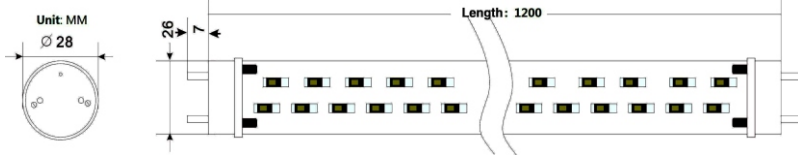

### TECHNICAL SPECIFICATIONS

Model.	LED TYPE	LED Q'ty (pcs)	Colour Temperature	Voltage (V)	Beam Angle	Wattage (W)	Luminosity (lm)	Rotated Cap	Motion Sensor	IP RATING	Dimmable	Cap	Warranty
<b>AU02-T8-600-9W/4K/FRGL</b>	SMD2835	48pcs	4K	100~265V	230°	9W	850lm	No	No	IP20	NO	G13	3 years
<b>AU02-T8-600-9W/6K/FRGL</b>	SMD2835	48pcs	6K	100~265V	230°	9W	900lm	No	No	IP20	NO	G13	3 years
<b>AU02-T8-1200-21W/4K/FRGL</b>	SMD2835	110pcs	4K	100~265V	230°	21W	2050lm	No	No	IP20	NO	G13	3 years
<b>AU02-T8-1200-21W/6K/FRGL</b>	SMD2835	110pcs	6K	100~265V	230°	21W	2100lm	No	No	IP20	NO	G13	3 years
<b>* AU02-T8-1200-20W/40K/PIR</b>	SMD2835	96pcs	4K	100~265V	120°	20W	1950lm	No	Yes	IP20	NO	G13	3 years
<b>* AU02-T8-1200-20W/60K/PIR</b>	SMD2835	96pcs	6K	100~265V	120°	20W	2000lm	No	Yes	IP20	NO	G13	3 years

### Product Dimension: (mm)

**AU02-T8-600-9W/4K/FRGL**  
**AU02-T8-600-9W/6K/FRGL**

**AU02-T8-1200-21W/4K/FRGL**  
**AU02-T8-1200-21W/6K/FRGL**

Standard Length	Dimension (mm)			
	A (MAX)	B (MAX)	C (MAX)	D (MAX)
1.2M	1198	1206	1213	26