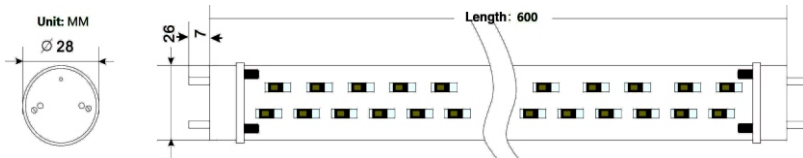

### TECHNICAL SPECIFICATIONS

Model.	LED TYPE	LED Q'ty (pcs)	Colour Temperature	Voltage (V)	Beam Angle	Wattage (W)	Luminosity (lm)	Rotated Cap	Motion Sensor	IP RATING	Dimmable	Cap	Warranty
<b>AU02-T8-600-9W/4K/FRGL</b>	SMD2835	48pcs	4K	100~265V	230°	9W	850lm	No	No	IP20	NO	G13	3 years
<b>AU02-T8-600-9W/6K/FRGL</b>	SMD2835	48pcs	6K	100~265V	230°	9W	900lm	No	No	IP20	NO	G13	3 years
<b>AU02-T8-1200-21W/4K/FRGL</b>	SMD2835	110pcs	4K	100~265V	230°	21W	2050lm	No	No	IP20	NO	G13	3 years
<b>AU02-T8-1200-21W/6K/FRGL</b>	SMD2835	110pcs	6K	100~265V	230°	21W	2100lm	No	No	IP20	NO	G13	3 years
<b>* AU02-T8-1200-20W/40K/PIR</b>	SMD2835	96pcs	4K	100~265V	120°	20W	1950lm	No	Yes	IP20	NO	G13	3 years
<b>* AU02-T8-1200-20W/60K/PIR</b>	SMD2835	96pcs	6K	100~265V	120°	20W	2000lm	No	Yes	IP20	NO	G13	3 years

### Product Dimension: (mm)

**AU02-T8-600-9W/4K/FRGL**  
**AU02-T8-600-9W/6K/FRGL**

**AU02-T8-1200-21W/4K/FRGL**  
**AU02-T8-1200-21W/6K/FRGL**

Standard Length	Dimension (mm)			
	A (MAX)	B (MAX)	C (MAX)	D (MAX)
1.2M	1198	1206	1213	26