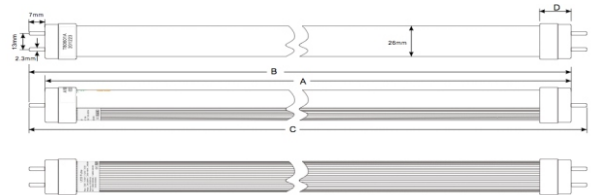

### TECHNICAL SPECIFICATIONS

Model.	LED TYPE	LED Q'ty (pcs)	Colour Temperature	Voltage (V)	Beam Angle	Wattage (W)	Luminosity (lm)	Rotated Cap	Motion Sensor	IP RATING	Dimmable	Cap	Warranty
<b>AU02-T8-600-9W/4K/FRGL</b>	SMD2835	48pcs	4K	100~265V	230°	9W	850lm	No	No	IP20	NO	G13	3 years
<b>AU02-T8-600-9W/6K/FRGL</b>	SMD2835	48pcs	6K	100~265V	230°	9W	900lm	No	No	IP20	NO	G13	3 years
<b>AU02-T8-1200-21W/4K/FRGL</b>	SMD2835	110pcs	4K	100~265V	230°	21W	2050lm	No	No	IP20	NO	G13	3 years
<b>AU02-T8-1200-21W/6K/FRGL</b>	SMD2835	110pcs	6K	100~265V	230°	21W	2100lm	No	No	IP20	NO	G13	3 years
<b>* AU02-T8-1200-20W/40K/PIR</b>	SMD2835	96pcs	4K	100~265V	120°	20W	1950lm	No	Yes	IP20	NO	G13	3 years
<b>* AU02-T8-1200-20W/60K/PIR</b>	SMD2835	96pcs	6K	100~265V	120°	20W	2000lm	No	Yes	IP20	NO	G13	3 years

### Product Dimension: (mm)

**AU02-T8-600-9W/4K/FRGL**  
**AU02-T8-600-9W/6K/FRGL**

**AU02-T8-1200-21W/4K/FRGL**  
**AU02-T8-1200-21W/6K/FRGL**

Standard Length	Dimension (mm)			
	A (MAX)	B (MAX)	C (MAX)	D (MAX)
1.2M	1198	1206	1213	26